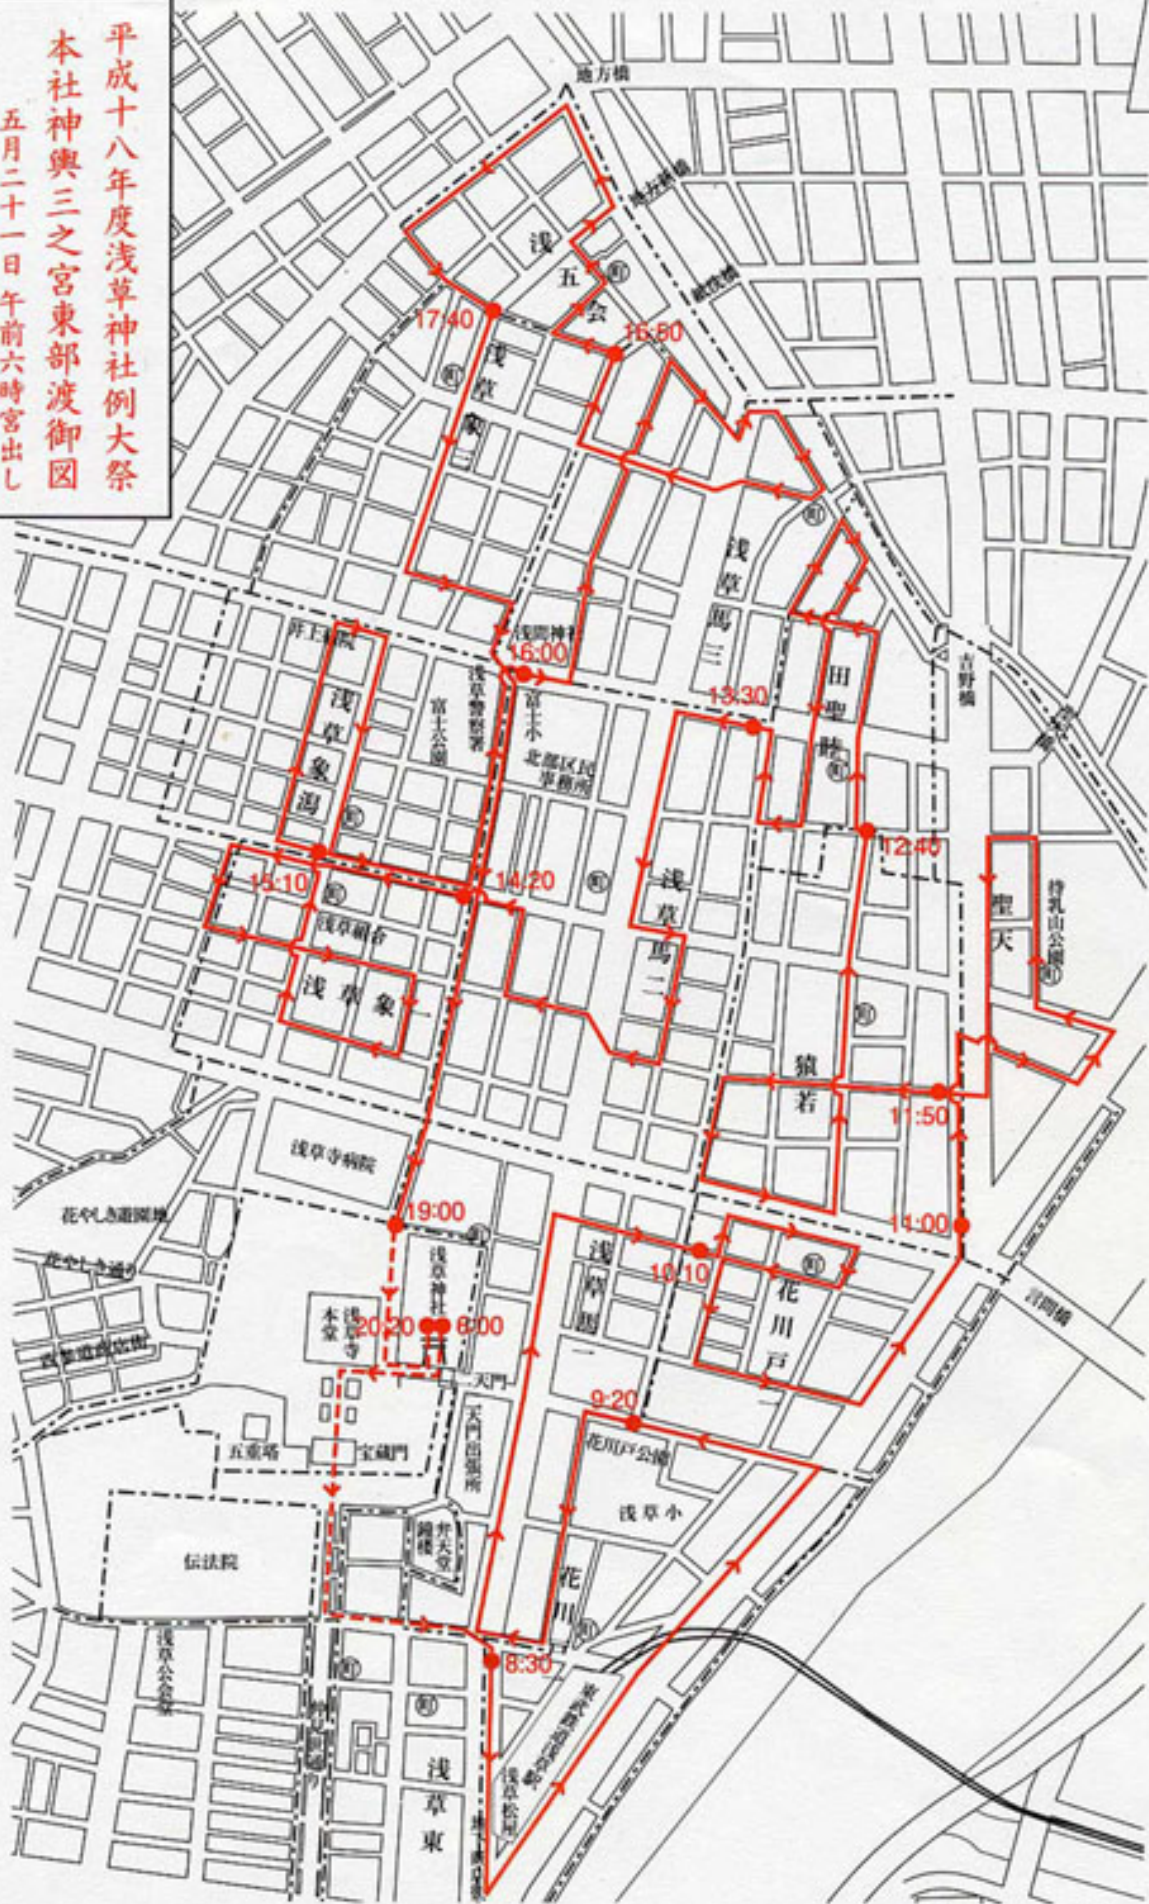

東

平成十八年度浅草神社例大祭
本社神輿三之宮東部渡御図
五月二十一日午前六時宮出し
(宮入り予定二十時二十分)

0 50 100 200m